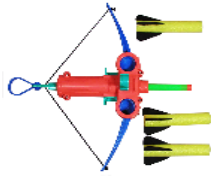

西暦 2004 年
平成 16 年

5 月

今月の新製品、注目商品

¥180 射的ポウガン